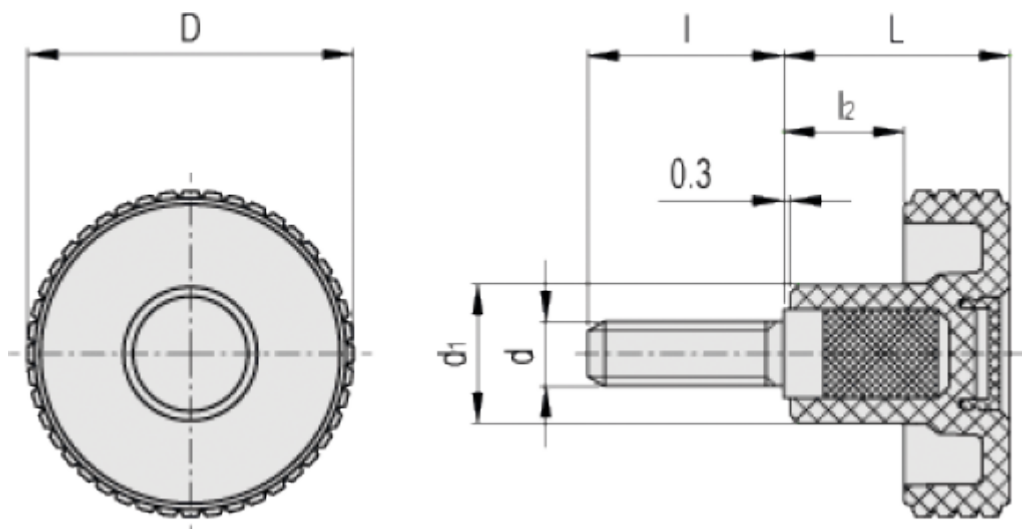

Varenummer: 23020343463

Beskrivelse: E+G Fingregreb MBT.40 p-M6x20-C3, Grå

Mål

D = 39.5

d1 = 17

d6g = M6

L = 26.5

l = 20

l2 = 12.5